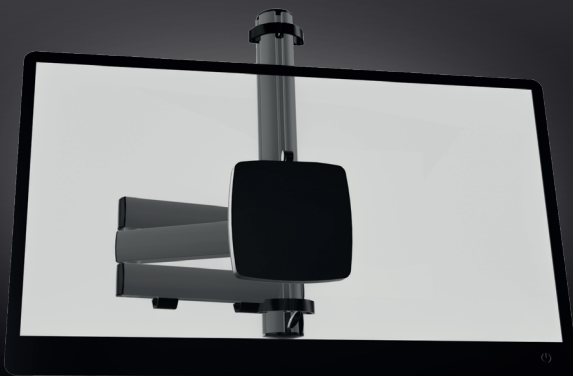

Standfuß

schwarz

- Rechteckig, Maße: **200 × 250 mm**
- Einfache Monitoranbringung durch **Quick Release**
- **Dreh und neigbar**
- 400 mm hohe Säule **mit integrierter Kabelführung**
- **Aufnahme für Monitor-Tragarm** zur Bildschirmbefestigung

VESA 100x100

Traglast 15 KG

Wandhalterung

Wandschiene inkl. Faltarm

- Einfache Monitoranbringung durch **Quick Release**
- Reichweite des Faltarms: **bis 505 mm**
- **Kabelführung** durch Halter
- **Dreh und neigbar**
- Farben: **Schwarz** oder **Silber**

VESA 100x100

Traglast 15 KG

Deckenhalterung

Säule inkl. Tragschlitten

- **Länge der Säule 845 mm**, Sonderlängen auch möglich
- Einfache Monitoranbringung durch **Quick Release**
- **Dreh und neigbar**
- **Kabelführung** durch Halter
- Farben: **Schwarz** oder **Silber**